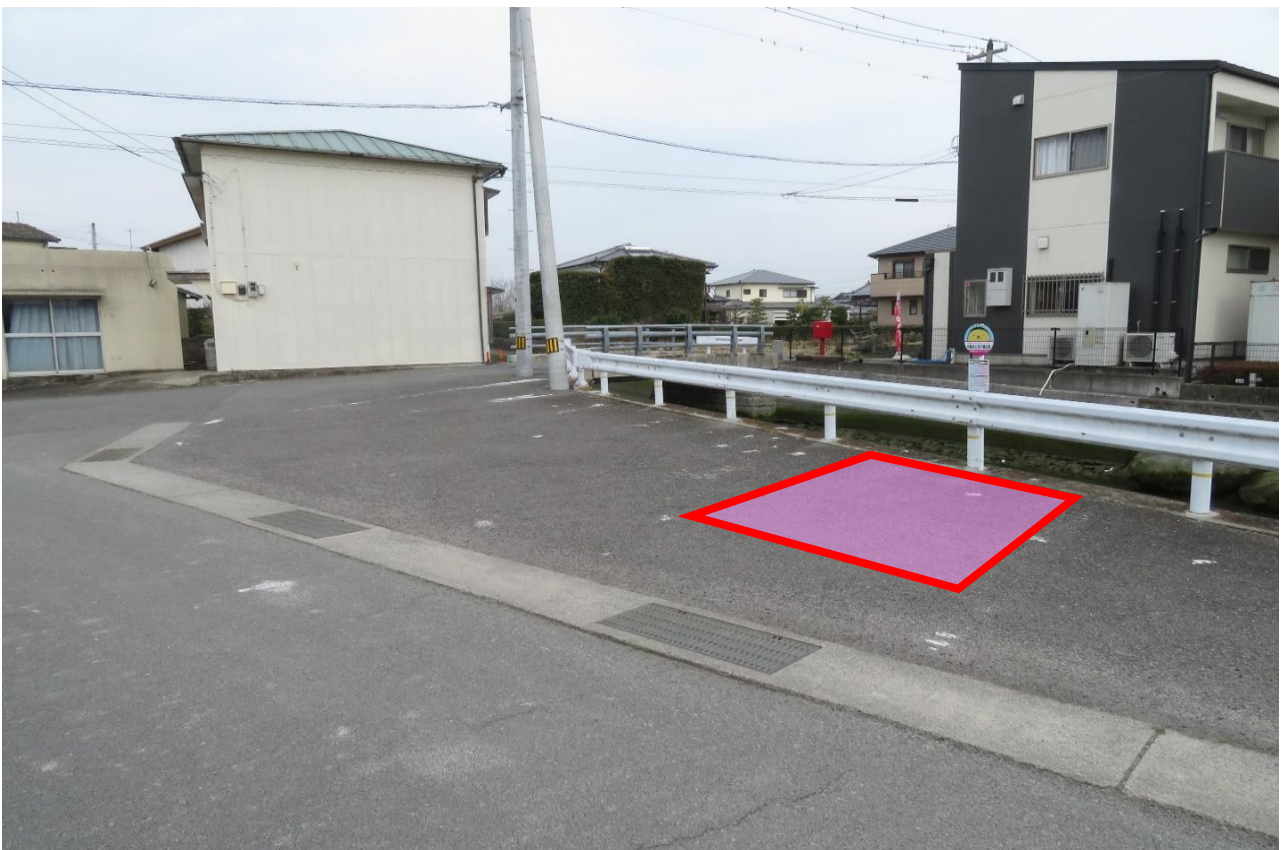

番号

B-5

乗降場

中喜来ときわ橋北詰