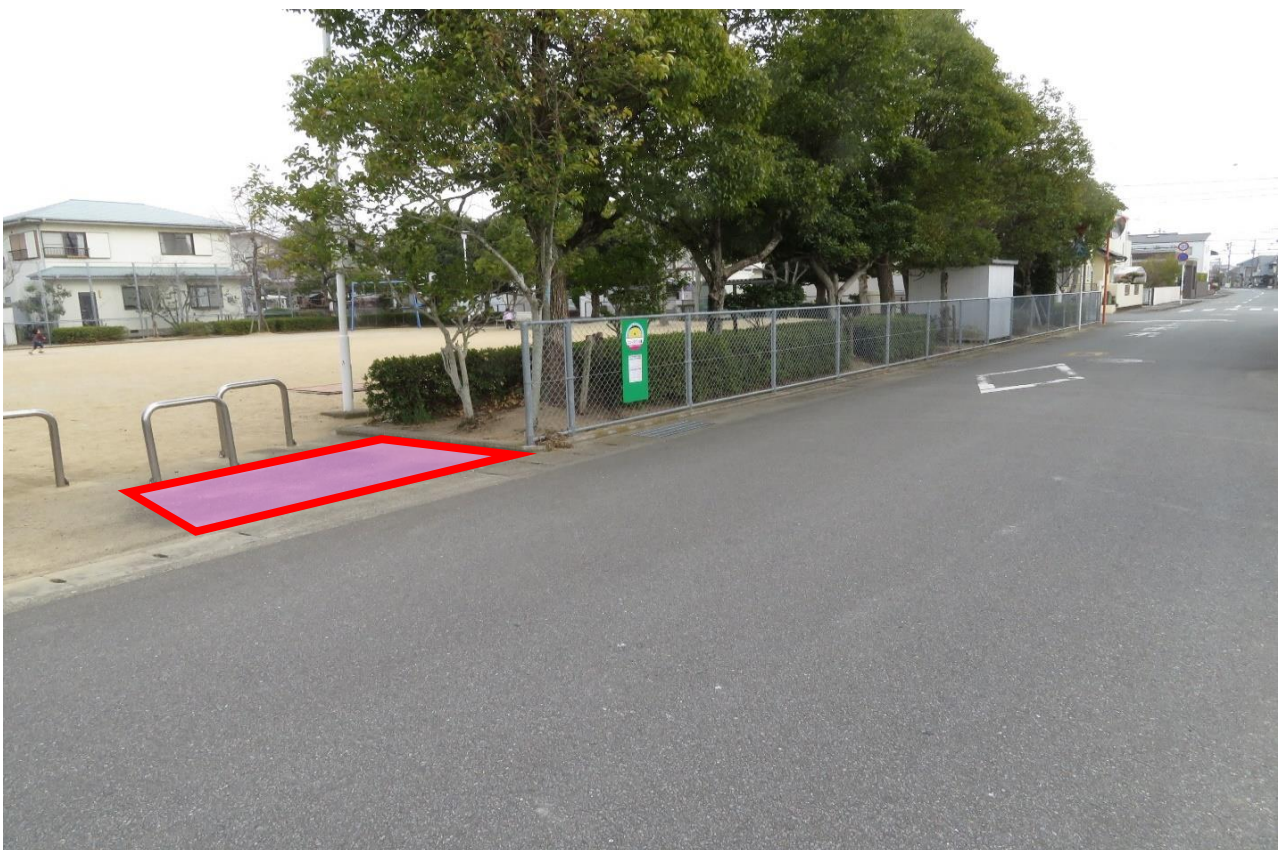

番号

乗降場

松鶴苑・マツシゲート前

番号

B-1

乗降場

向喜来自治センター西堤防 **【休止】**

番号

B-2

乗降場

県営住宅松茂西団地(中喜来)

番号

B-3

乗降場

ニュータウン公園

番号