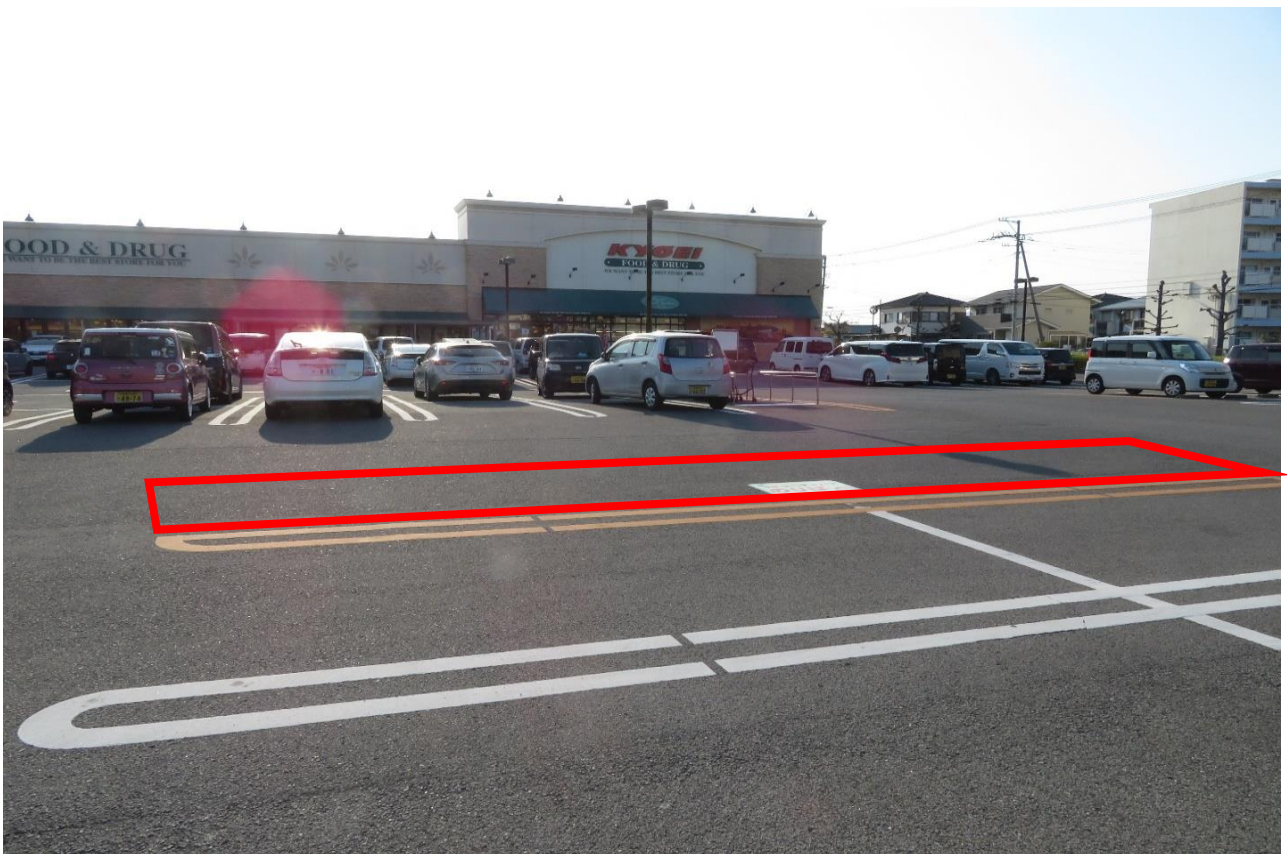

C-1

乗降場

松茂町役場

番号

C-2

乗降場

キョーエイ松茂店

番号 C-21 乗降場 広島バス停(のぼり)