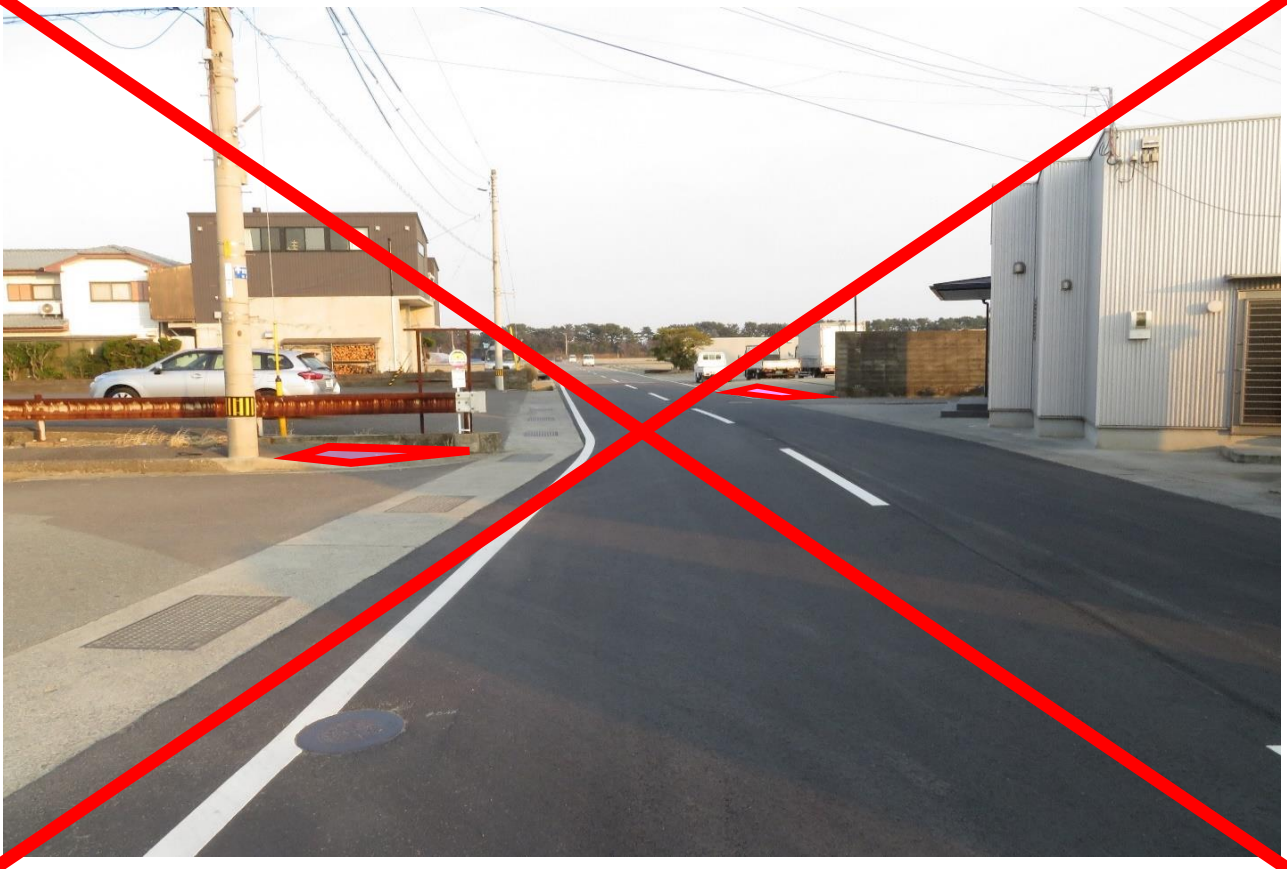

D-9

乗降場

月見ヶ丘海浜公園

番号

D-10

乗降場

豊岡JA東部集出荷場 **【休止】**

番号