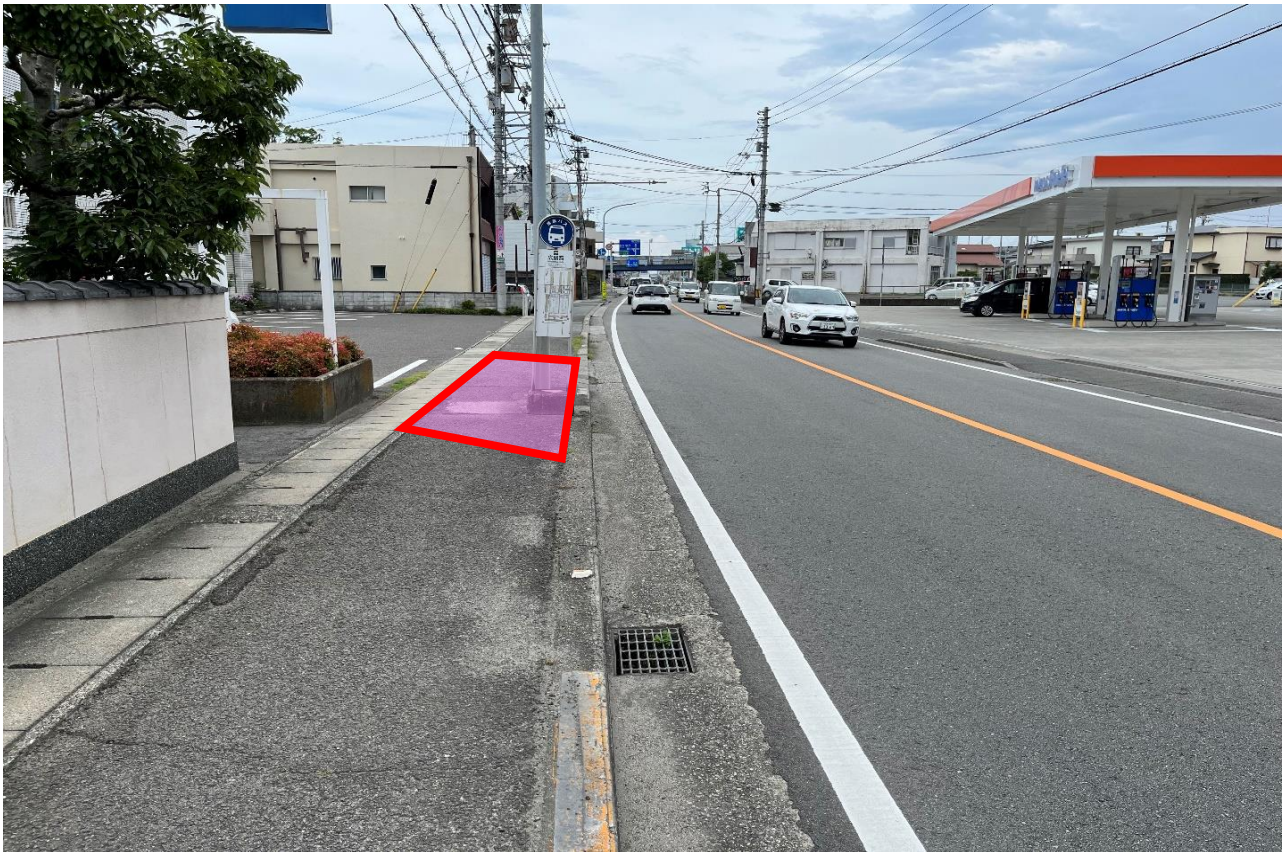

番号 C-21 乗降場 広島バス停(くだり)

番号	C-31	乗降場	広島ランプ(松茂第二団地)
----	------	-----	---------------

番号	C-3	乗降場	広島ランプ(広島自治会駐車場)
----	-----	-----	-----------------

番号 C-32 乗降場 広島西バス停(のぼり)

番号 C-32 乗降場 広島西バス停(くだり)

番号

C-4

乗降場