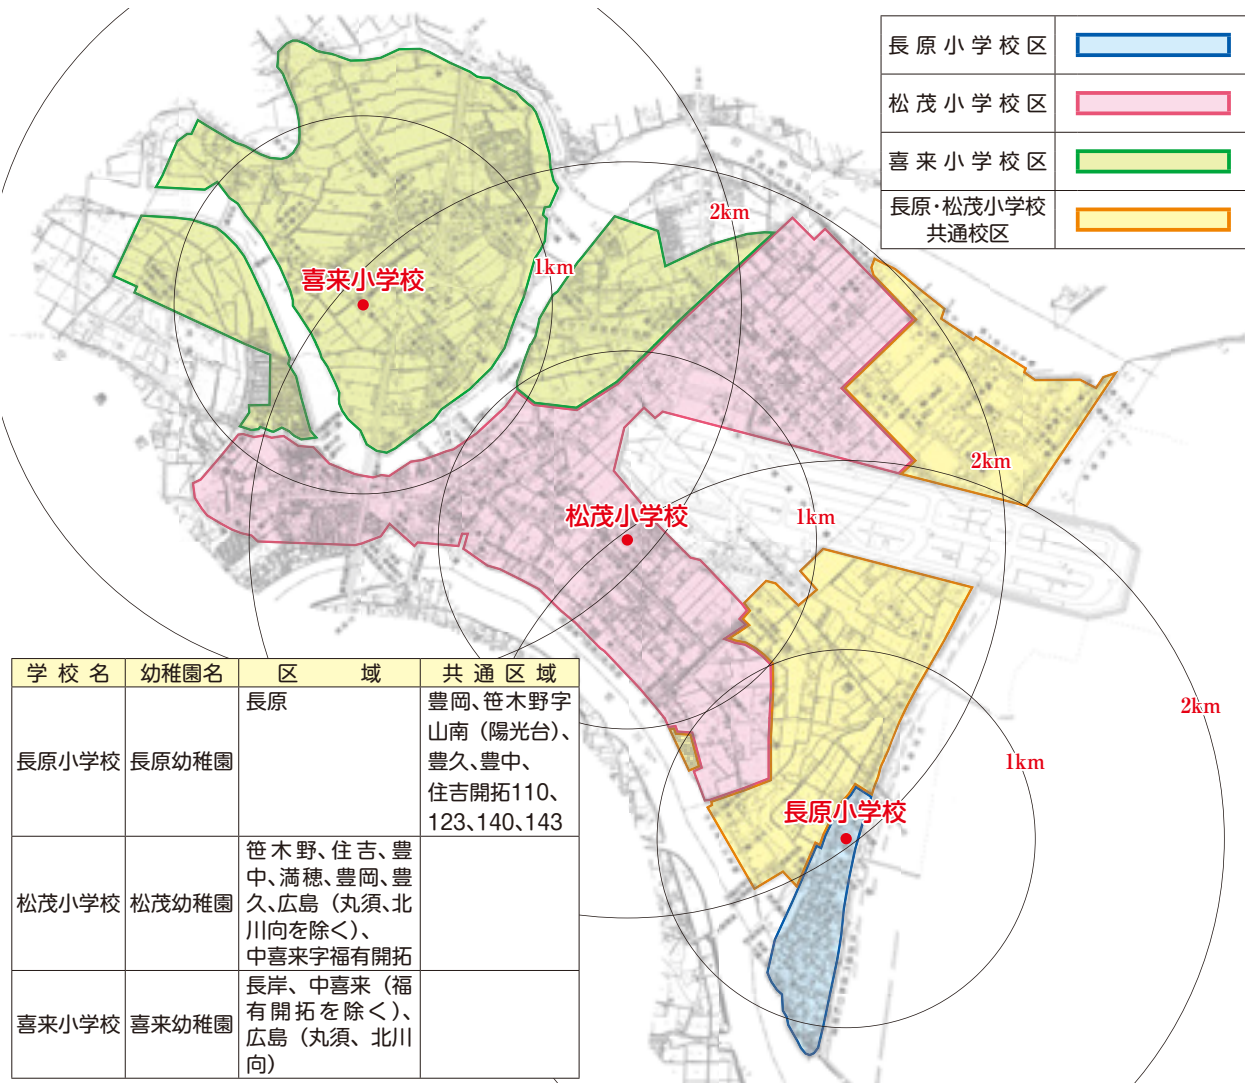

松茂町立小学校校区図

長原小学校区	
松茂小学校区	
喜来小学校区	
長原・松茂小学校 共通校区	

学校名	幼稚園名	区域	共通区域
長原小学校	長原幼稚園	長原	豊岡、笹木野 山南（陽光台）、 豊久、豊中、 住吉開拓110、 123、140、143
松茂小学校	松茂幼稚園	笹木野、住吉、豊 中、満穂、豊岡、豊 久、広島（丸須、北 川向を除く）、 中喜来字福有開拓	
喜来小学校	喜来幼稚園	長岸、中喜来（福 有開拓を除く）、 広島（丸須、北川 向）	