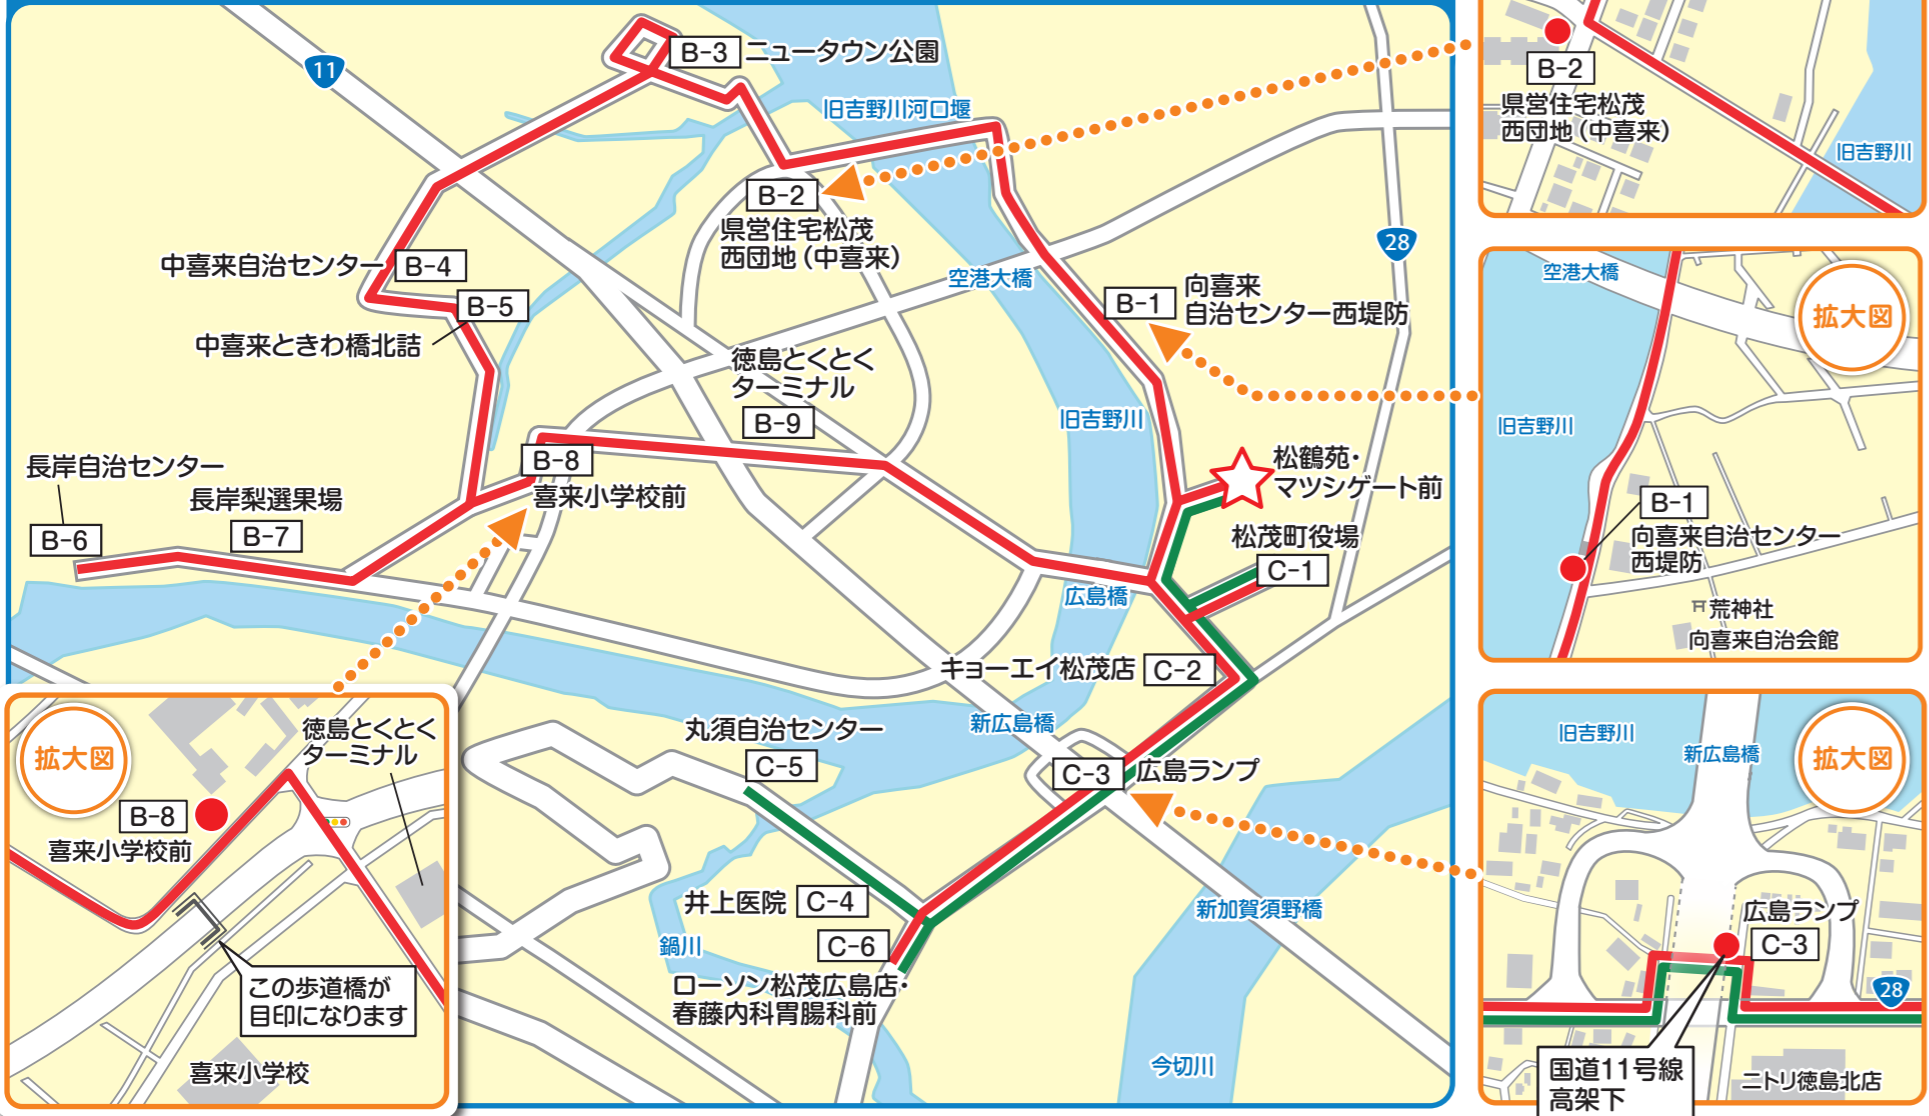

松茂町地域コミュニティバスを運行します!

令和3年
5/1
運行開始!

現在運行している福祉バスを再編し、利便性の向上を図り、誰でも利用できる「地域コミュニティバス」として運行を開始します。

無料

- **乗車方法**
  乗降場に車両が来たら、手を挙げて合図をしてください。乗車する時に、行き先の乗降場を運転手に伝えてください。安全運行のため、乗降場以外には停まりません。
- **運行日**
  毎日(年末年始12月29日から1月3日までを除く)※日曜・祝日は、日曜・祝日ダイヤで運行します。

地域コミュニティバス路線図

中喜来・長岸循環 (松鶴苑・マツシゲート前 ⇄ 中喜来自治センター ⇄ 長岸自治センター ⇄ 松鶴苑・マツシゲート前)

番号	乗降場	1便		2便		3便		4便		5便		6便		7便		8便	
		平日	平日	土曜日	平日	平日	土曜日	平日	土曜日	平日	土曜日	平日	土曜日	平日	土曜日	平日	土曜日
	運行日	平日	平日	土曜日	平日	平日	土曜日	平日	土曜日	平日	土曜日	平日	土曜日	平日	土曜日	平日	土曜日
	進行方向	左回り	左回り	左回り	左回り	右回り	右回り	左回り	左回り	右回り	右回り	左回り	左回り	右回り	右回り	左回り	左回り
★	松鶴苑・マツシゲート前	7:07	7:46	8:10	9:12	10:43	10:33	11:56	14:08	16:14	17:11						
B-1	向喜来自治センター西堤防	7:07	7:46	8:10	9:12	10:38	10:28	11:56	14:08	16:09	17:06						
B-2	県営住宅松茂西団地(中喜来)	7:09	7:48	8:12	9:14	10:36	10:26	11:58	14:10	16:07	17:04						
B-3	ニュータウン公園	7:11	7:50	8:14	9:16	10:35	10:25	12:00	14:12	16:06	17:03						
B-4	中喜来自治センター	7:13	7:52	8:16	9:18	10:33	10:23	12:02	14:14	16:04	17:01						
B-5	中喜来ときわ橋北詰	7:15	7:54	8:18	9:20	10:31	10:21	12:04	14:16	16:02	16:59						
B-6	長岸自治センター	7:18	7:57	8:21	9:23	10:28	10:18	12:07	14:19	15:59	16:56						
B-7	長岸梨選果場	7:19	7:58	8:22	9:24	10:27	10:17	12:08	14:20	15:58	16:55						
B-8	喜来小学校前	7:21	8:00	8:24	9:26	10:25	10:15	12:10	14:22	15:56	16:53						
B-9	徳島とくとくターミナル	7:24	8:03	8:27	9:29	10:22	10:12	12:13	14:25	15:53	16:50						
★	松鶴苑・マツシゲート前	7:30	8:09	8:33	9:35	10:20	10:10	12:19	14:31	15:51	16:48						
★	松鶴苑・マツシゲート前		8:12	8:36		10:17	10:07	11:53	14:05	15:48	16:43						
C-1	松茂町役場		8:14	8:38		10:12	10:02	11:48	14:00	15:43	16:38						
C-2	キョーエイ松茂店		8:15	8:39		10:11	10:01	11:47	13:59	15:42	16:37						
C-6	ローソン松茂広島店・春藤内科胃腸科前		8:20	8:44		10:01	9:51	11:37	13:49	15:32	16:27						

10:00 背景塗りつぶしは、丸須・広島線。松鶴苑・マツシゲート前で接続(または同じ車両で続けて運行)。

徳島バスへの乗り換え案内	松茂発 徳島駅前	平7:34	8:38	平9:39	12:34				
徳島駅前発 松茂着			8:21	8:45					
徳島駅前発 広島着					9:59	9:49	11:22	13:22	
									平15:44 平16:44

中喜来・長岸循環 (松鶴苑・マツシゲート前 ⇄ 中喜来・長岸自治センター)

番号	乗降場	1便		2便		3便		4便	
		平日	平日	土曜日	平日	平日	土曜日	平日	土曜日
	運行日	平日	平日	土曜日	平日	平日	土曜日	平日	土曜日
	進行方向	左回り	右回り	左回り	右回り	左回り	右回り	左回り	右回り
★	松鶴苑・マツシゲート前	9:51	12:21	15:13	17:41				
B-1	向喜来自治センター西堤防	9:51	12:16	15:13	17:36				
B-2	県営住宅松茂西団地(中喜来)	9:53	12:14	15:15	17:34				
B-3	ニュータウン公園	9:55	12:13	15:17	17:33				
B-4	中喜来自治センター	9:57	12:11	15:19	17:31				
B-5	中喜来ときわ橋北詰	9:59	12:09	15:21	17:29				
B-6	長岸自治センター	10:02	12:06	15:24	17:26				
B-7	長岸梨選果場	10:03	12:05	15:25	17:25				
B-8	喜来小学校前	10:05	12:03	15:27	17:23				
B-9	徳島とくとくターミナル	10:08	12:00	15:30	17:20				
★	松鶴苑・マツシゲート前	10:14	11:58	15:36	17:18				

新型コロナウイルス感染症拡大防止にご協力ください
●マスク着用。 ●車内での会話はできるだけ控える。
●発熱の症状のある方は利用を控える。

丸須・広島線 (松鶴苑・マツシゲート前 ⇄ 丸須自治センター)

番号	乗降場	1便		2便		3便		4便	
		平日	平日	土曜日	平日	平日	土曜日	平日	土曜日
	運行日	平日	平日	土曜日	平日	平日	土曜日	平日	土曜日
	進行方向	左回り	右回り	左回り	右回り	左回り	右回り	左回り	右回り
★	松鶴苑・マツシゲート前	10:19	12:24	15:39	17:44				
C-1	松茂町役場	10:21	12:26	15:41	17:46				
C-2	キョーエイ松茂店	10:22	12:27	15:42	17:47				
C-3	広島ランプ	10:25	12:30	15:45	17:50				
C-6	ローソン松茂広島店・春藤内科胃腸科前	10:27	12:32	15:47	17:52				
C-4	井上医院	10:27	12:32	15:47	17:52				
C-5	丸須自治センター	10:28	12:33	15:48	17:53				
C-4	井上医院	10:30	12:35	15:50					
C-3	広島ランプ	10:33	12:38	15:53					
C-2	キョーエイ松茂店	10:36	12:41	15:56					
C-1	松茂町役場	10:37	12:42	15:57					
★	松鶴苑・マツシゲート前	10:40	12:45	16:00					

徳島バスへの乗り換え案内	広島発 徳島駅前	10:48	12:47		
徳島駅前発 広島着				16:07	
徳島駅前発 丸須着		10:20	12:20		
徳島駅前発 広島着				15:22	

丸須・広島線 (松鶴苑・マツシゲート前 → ローソン松茂広島店・春藤内科胃腸科)